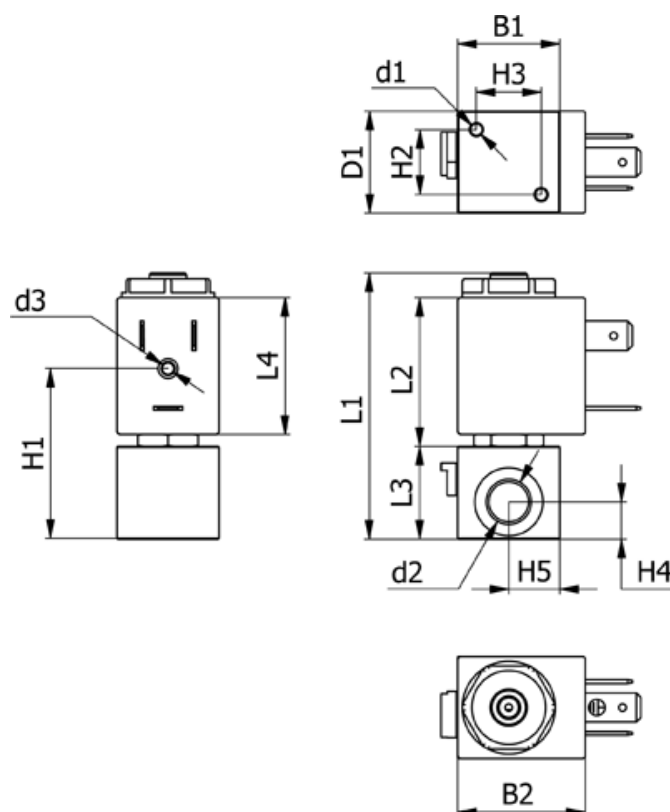

Varenummer: 588N2B120ST0457

Beskrivelse: Magnetventil type N2B120.ST0.457 2/2 NC
230 VAC 50HZ dyse 2,0 hus i Rustfast AISI 303 Portstr. G1/8"

Mål

B1 = 22	H2 = 14	Lysning = 2.0
B2 = 31.1	H3 = 14	Spænding = 230 VAC 50HZ
d1 = M3x6	H4 = 8	Ventilfunktion = 2/2 NC
D1 = 22	H5 = 11	
d2 = G1/8"	L1 = 56.2	
d3 = M3x4	L2 = 32.1	
Flow = 1.5	L3 = 20	
H1 = 36.6	L4 = 29.5	